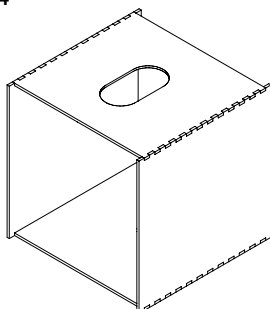

60 × 60 × 20 cm

SAT-2.1

BASE

Con ripiano

Disponibile in:

- Alluminio spazzolato, 8 mm, verniciatura trasparente
- Multistrato naturale di betulla, 15 mm, verniciatura trasparente

60 × 60 × 60 cm

SAT-2.2

BASE

Senza ripiano

Disponibile in:

- Alluminio spazzolato, 8 mm, verniciatura trasparente
- Multistrato naturale di betulla, 15 mm, verniciatura trasparente

60 × 60 × 60 cm

SAT-2.3

COTTURA

Con ripiano

Disponibile in:

- Alluminio spazzolato, 8 mm, verniciatura trasparente
- Multistrato naturale di betulla, 15 mm, verniciatura trasparente

60 × 60 × 60 cm

SAT-2.4

COTTURA

Senza ripiano

Disponibile in:

- Alluminio spazzolato, 8 mm, verniciatura trasparente
- Multistrato naturale di betulla, 15 mm, verniciatura trasparente

60 × 60 × 60 cm

SAT-2.5

LAVAGGIO

Disponibile in:

- Alluminio spazzolato, 8 mm, verniciatura trasparente
- Multistrato naturale di betulla, 15 mm, verniciatura trasparente

60 × 60 × 60 cm

SAT-3.1

MAGNETE (POSITIVO)