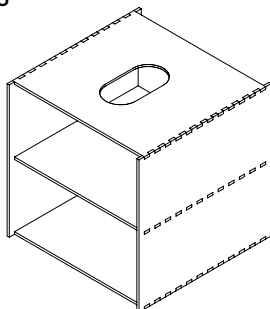

60 × 60 × 20 cm

SAT-2.1

BASE

Con ripiano

Disponibile in:

- Alluminio spazzolato, 8 mm, verniciatura trasparente
- Multistrato naturale di betulla, 15 mm, verniciatura trasparente

60 × 60 × 60 cm

SAT-2.2

BASE

Senza ripiano

Disponibile in:

- Alluminio spazzolato, 8 mm, verniciatura trasparente
- Multistrato naturale di betulla, 15 mm, verniciatura trasparente

60 × 60 × 60 cm

SAT-2.3

COTTURA

Con ripiano

Disponibile in:

- Alluminio spazzolato, 8 mm, verniciatura trasparente
- Multistrato naturale di betulla, 15 mm, verniciatura trasparente

60 × 60 × 60 cm

SAT-2.4

COTTURA

Senza ripiano

Disponibile in:

- Alluminio spazzolato, 8 mm, verniciatura trasparente
- Multistrato naturale di betulla, 15 mm, verniciatura trasparente