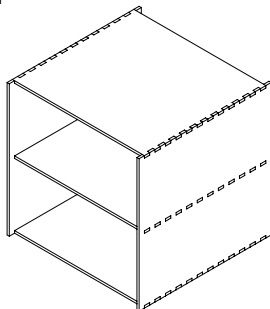

SAT-1.1

PREPARAZIONE

Disponibile in:

- 7OMateria, Origine, fin. Levigato
- 7OMateria, Progetto, Basalto nero, fin. Levigato
- 7OMateria, Progetto, Basalto blu, fin. Levigato

60 × 60 × 20 cm

SAT-1.2

COTTURA

Disponibile in:

- 7OMateria, Origine, fin. Levigato
- 7OMateria, Progetto, Basalto nero, fin. Levigato
- 7OMateria, Progetto, Basalto blu, fin. Levigato

Piano a induzione escluso

60 × 60 × 20 cm

SAT-1.3

LAVAGGIO

Disponibile in:

60 × 60 × 20 cm

SAT-2.1

BASE

Con ripiano

Disponibile in:

- Alluminio spazzolato, 8 mm, verniciatura trasparente
- Multistrato naturale di betulla, 15 mm, verniciatura trasparente

60 × 60 × 60 cm

SAT-2.2

BASE

Senza ripiano

Disponibile in:

- Alluminio spazzolato, 8 mm, verniciatura trasparente
- Multistrato naturale di betulla, 15 mm, verniciatura trasparente

60 × 60 × 60 cm

SAT-2.3

COTTURA

Con ripiano