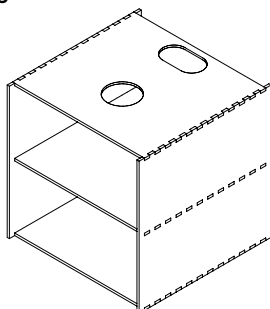

BASE

Senza ripiano

Disponibile in:

- Alluminio spazzolato, 8 mm, verniciatura trasparente
- Multistrato naturale di betulla, 15 mm, verniciatura trasparente

60 × 60 × 60 cm

SAT-2.3

COTTURA

Con ripiano

Disponibile in:

- Alluminio spazzolato, 8 mm, verniciatura trasparente
- Multistrato naturale di betulla, 15 mm, verniciatura trasparente

60 × 60 × 60 cm

SAT-2.4

COTTURA

Senza ripiano

Disponibile in:

- Alluminio spazzolato, 8 mm, verniciatura trasparente
- Multistrato naturale di betulla, 15 mm, verniciatura trasparente

60 × 60 × 60 cm

SAT-2.5

LAVAGGIO

Disponibile in:

- Alluminio spazzolato, 8 mm, verniciatura trasparente
- Multistrato naturale di betulla, 15 mm, verniciatura trasparente

60 × 60 × 60 cm

SAT-3.1

MAGNETE (POSITIVO)