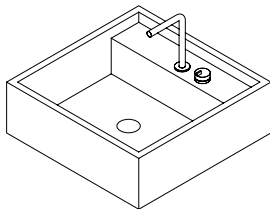

SAT-1.1

PREPARATION

Available in:

- 70Materia, Origine, Levigato fin.
- 70Materia, Progetto, Basalto nero, Levigato fin.
- 70Materia, Progetto, Basalto blu, Levigato fin.

60 x 60 x 20 cm

SAT-1.2

COOKING

Available in:

- 70Materia, Origine, Levigato fin.
- 70Materia, Progetto, Basalto nero, Levigato fin.
- 70Materia, Progetto, Basalto blu, Levigato fin.

Induction cooktop not included

60 x 60 x 20 cm

SAT-1.3

WASHING

Available in: