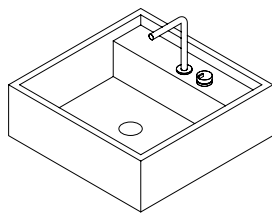

SAT-1.3

LAVAGGIO

Disponibile in:

- 70Materia, Origine, fin. Levigato
- 70Materia, Progetto, Basalto nero, fin. Levigato
- 70Materia, Progetto, Basalto blu, fin. Levigato

Rubinetteria inclusa (QuadroDesign)

Copri piletta inclusa (70Materia)

60 x 60 x 20 cm

SAT-2.5

LAVAGGIO

Disponibile in:

- Alluminio spazzolato, 8 mm, verniciatura trasparente
- Multistrato naturale di betulla, 15 mm, verniciatura trasparente

60 × 60 × 60 cm