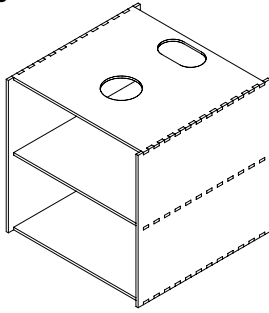

SAT-1.3

LAVAGGIO

Disponibile in:

- 70Materia, Origine, fin. Levigato
- 70Materia, Progetto, Basalto nero, fin. Levigato
- 70Materia, Progetto, Basalto blu, fin. Levigato

Rubinetteria inclusa (QuadroDesign)

Copri piletta inclusa (70Materia)

60 x 60 x 20 cm

SAT-2.5

LAVAGGIO

Disponibile in:

- Alluminio spazzolato, 8 mm, verniciatura trasparente
- Multistrato naturale di betulla, 15 mm, verniciatura trasparente

60 × 60 × 60 cm